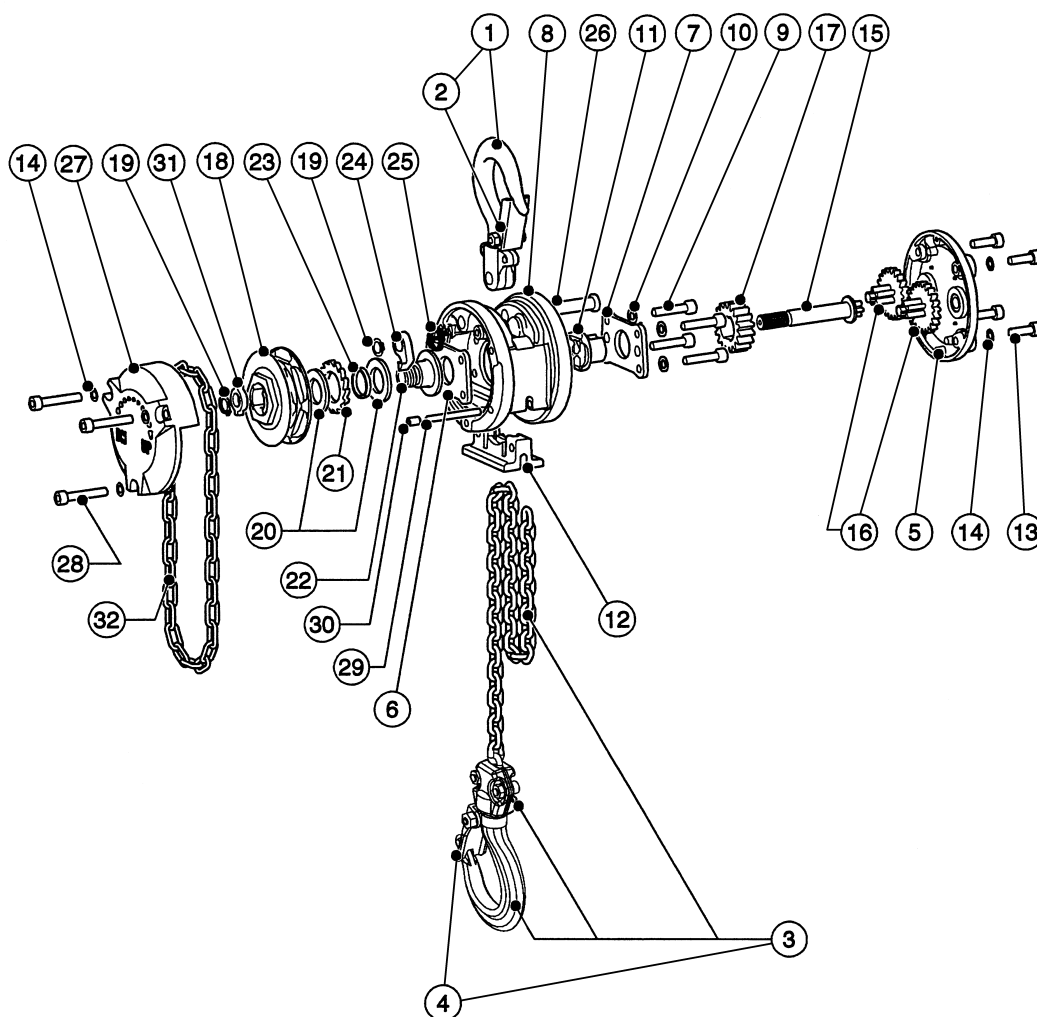

# CX形 キトーチェーンブロック 部品表

図面符号	部品番号	部品名	台分個数	種類(呼び)		摘要	図面符号	部品番号	部品名	台分個数	種類(呼び)		摘要
					0.25T							0.25T	
①	L1X-1001	ウエフックミタテ	1	(LX250kg)			24	C1X-155	ツメ	1			
2	L1X-1071	フックラッチ(クミ)	1	(LX250kg)			25	C1X-1158	ツメバネクミ	1			2個1組
③	C1X-1011	シタフックイッシキ	1			揚程2.5m用ロードチェーン付	26	C1X-163	ツナギジク	1			
4	L1X-1071	フックラッチ(クミ)	1	(LX250kg)			27	C1X-171	ホイルカバー	1			
⑤	C1X-5103	ギヤケースクミ	1			ネームプレート付	28	C1X-176	ロッカクアナツキボルト	3	(M5×30)		ホイルカバー固定用
⑥	C1X-101	フレームA	1				29	C1X-177	チェーントメピン	1			
⑦	C1X-102	フレームB	1				30	C1X-178	ロッカクアナツキトメネジ	1	(M5×8)		チェーントメピン抜け止め用
⑧	C1X-6104	ボデイクミ	1			ツメジク付	31	C1X-203	カムガイド	1			
⑨	C1X-106	ロッカクアナツキボルト	4	(M5×25)		フレームA・B固定用	32	C1X-842	ハンドチェーン	1			
⑩	C1X-107	バネザガネ	4	(M5)		フレームA・B固定用							
⑪	C1X-116	ロードシープ	1										
⑫	C1X-162	クサリガイド	1										
⑬	C1X-108	ロッカクアナツキボルト	4	(M5×15)		ギヤケース固定用							
⑭	C1X-109	ギザツキサラバネザガネ	7	(M5)		ギヤケースホイルカバー固定用							
⑮	C1X-111	ピニオン	1										
⑯	C1X-112	ギヤ	2										
⑰	C1X-114	ロードギヤ	1										
⑱	C1X-5115	ハンドホイルクミタテ	1										
⑲	C1X-117	スナップリング	2	(S-9)		ピニオン先端、ツメジク先端用							
⑳	C1X-151	ブレーキバン	2										
㉑	C1X-152	ツメグルマ	1										
㉒	C1X-153	ブレーキウケ	1										
㉓	C1X-154	ツメグルマブッシュ	1										

項目	ロードチェーン(L,C)		ハンドチェーン(H,C)	
	種類(呼び)		0.25T	
L・C	ロードチェーン線径(mm)			φ3.2
	標準揚程(m)			2.5
	マキシロ(m)			0.2
	実長(m)			2.7
H・C	ハンドチェーン線径×ピッチ(mm)			φ2.5×14.2
	二ツ折長さ(m)			2

注) 1. ロードチェーンはシタフック付(部品名:シタフックイッシキ)での販売となり、ロードチェーン及びシタフック単品での販売はいたしません。

## 部品表の見方

1. 立体図の番号と部品表の図面符号を対比すると部品名がわかります。
2. 部品表の部品名と種類 (kg) との交差した枠内に横棒線の引かれているもの以外は全て供給対象部品です。
3. 部品表枠内に ( ) で記入したものは、その部品の呼び、サイズ、または他機種 of 共通TON数を示します。
4. 部品表の縦の区切線は種類間の共通範囲を示します。

## ロードチェーンについて

1. ロードチェーンは焼入れチェーンのため、後での継ぎ足しが出来ません。
2. CX形キトーチェーンブロック用ロードチェーンは専用サイズです。