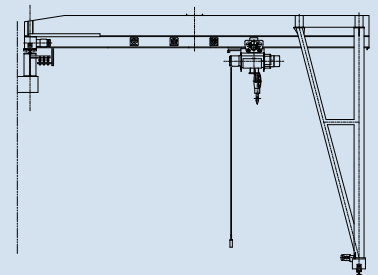

ローヘッド形天井クレーン
(複数フック)

すべり出しクレーン

乗り移りクレーン

片脚橋形クレーン
(シングルガーダ)

橋形クレーン

ピラー形ジブクレーン
(電動旋回)

ピラー形ジブクレーン
(手動旋回)

ウォール形ジブクレーン
(LJW 形電動旋回)

ウォール形ジブクレーン
(LJW 形自走式)

ウォール形ジブクレーン
(JW 形手動旋回)