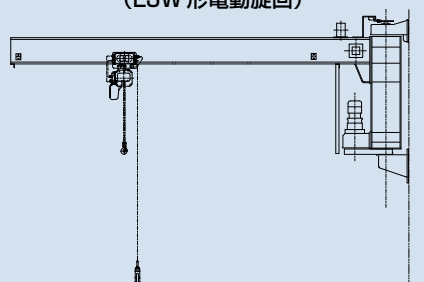

ローヘッド形天井クレーン
(複数フック)

すべり出しクレーン

乗り移りクレーン

片脚橋形クレーン
(シングルガーダ)

橋形クレーン

ピラー形ジブクレーン
(電動旋回)

ピラー形ジブクレーン
(手動旋回)

ウォール形ジブクレーン
(LJW 形電動旋回)

ウォール形ジブクレーン
(LJW 形自走式)

ウォール形ジブクレーン
(JW 形手動旋回)