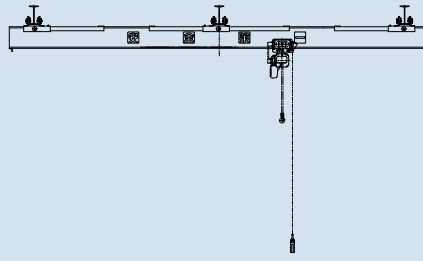

1

クレーンの種類

お客様のニーズにお応えする、キトー独自の技術を生かした多機種のクレーンを取り揃えております。

テルハ
(モノレール)

オーバーヘッド形天井クレーン
(シングルガーダ)

オーバーヘッド形天井クレーン
(ダブルガーダ)

ローヘッド形天井クレーン

ローヘッド形天井クレーン
(複数支持)

ローヘッド形天井クレーン
(複数フック)

すべり出しクレーン

乗り移りクレーン

片脚橋形クレーン
(シングルガーダ)

橋形クレーン

ピラー形ジブクレーン
(電動旋回)

ピラー形ジブクレーン
(手動旋回)

ウォール形ジブクレーン
(LJW 形電動旋回)

ウォール形ジブクレーン
(LJW 形自走式)

ウォール形ジブクレーン
(JW 形手動旋回)