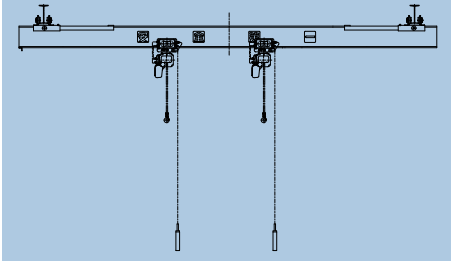

1

クレーンの種類

お客様のニーズにお応えする、キトー独自の技術を生かした多機種のクレーンを取り揃えております。

テルハ
(モノレール)

オーバーヘッド形天井クレーン
(シングルガーダ)

オーバーヘッド形天井クレーン
(ダブルガーダ)

ローヘッド形天井クレーン

ローヘッド形天井クレーン
(複数支持)

ローヘッド形天井クレーン
(複数フック)

すべり出しクレーン

乗り移りクレーン

片脚橋形クレーン
(シングルガーダ)

橋形クレーン

ピラー形ジブクレーン
(電動旋回)

ピラー形ジブクレーン
(手動旋回)

ウォール形ジブクレーン
(LJW 形電動旋回)

ウォール形ジブクレーン
(LJW 形自走式)

ウォール形ジブクレーン
(JW 形手動旋回)