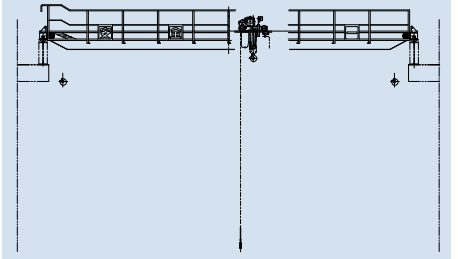

1

クレーンの種類

お客様のニーズにお応えする、キトー独自の技術を生かした多機種のクレーンを取り揃えております。

テルハ
(モノレール)

オーバーヘッド形天井クレーン
(シングルガーダ)

オーバーヘッド形天井クレーン
(ダブルガーダ)

ローヘッド形天井クレーン

ローヘッド形天井クレーン
(複数支持)

ローヘッド形天井クレーン
(複数フック)

すべり出しクレーン

乗り移りクレーン

片脚橋形クレーン
(シングルガーダ)

橋形クレーン

ピラー形ジブクレーン
(電動旋回)

ピラー形ジブクレーン
(手動旋回)

ウォール形ジブクレーン
(LJW 形電動旋回)

ウォール形ジブクレーン
(LJW 形自走式)

ウォール形ジブクレーン
(JW 形手動旋回)