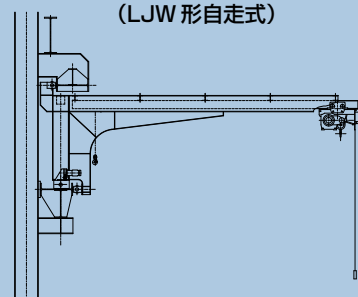

ローヘッド形天井クレーン
(複数フック)

すべり出しクレーン

乗り移りクレーン

片脚橋形クレーン
(シングルガーダ)

橋形クレーン

ピラー形ジブクレーン
(電動旋回)

ピラー形ジブクレーン
(手動旋回)

ウォール形ジブクレーン
(LJW 形電動旋回)

ウォール形ジブクレーン
(LJW 形自走式)

ウォール形ジブクレーン
(JW 形手動旋回)