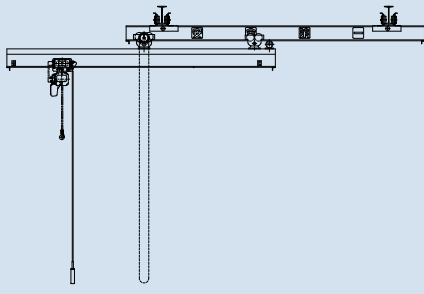

1

クレーンの種類

お客様のニーズにお応えする、キトー独自の技術を生かした多機種のクレーンを取り揃えております。

テルハ
(モノレール)

オーバーヘッド形天井クレーン
(シングルガーダ)

オーバーヘッド形天井クレーン
(ダブルガーダ)

ローヘッド形天井クレーン

ローヘッド形天井クレーン
(複数支持)

ローヘッド形天井クレーン
(複数フック)

すべり出しクレーン

乗り移りクレーン

片脚橋形クレーン
(シングルガーダ)

橋形クレーン

ピラー形ジブクレーン
(電動旋回)

ピラー形ジブクレーン
(手動旋回)

ウォール形ジブクレーン
(LJW 形電動旋回)

ウォール形ジブクレーン
(LJW 形自走式)

ウォール形ジブクレーン
(JW 形手動旋回)