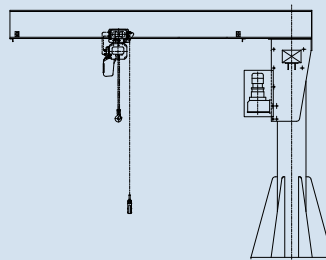

ローヘッド形天井クレーン
(複数フック)

すべり出しクレーン

乗り移りクレーン

片脚橋形クレーン
(シングルガーダ)

橋形クレーン

ピラー形ジブクレーン
(電動旋回)

ピラー形ジブクレーン
(手動旋回)

ウォール形ジブクレーン
(LJW 形電動旋回)

ウォール形ジブクレーン
(LJW 形自走式)

ウォール形ジブクレーン
(JW 形手動旋回)