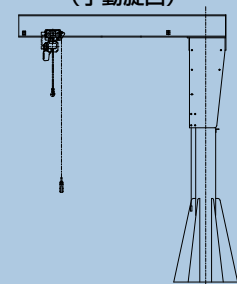

1

クレーンの種類

お客様のニーズにお応えする、キトー独自の技術を生かした多機種のクレーンを取り揃えております。

テルハ
(モノレール)

オーバーヘッド形天井クレーン
(シングルガーダ)

オーバーヘッド形天井クレーン
(ダブルガーダ)

ローヘッド形天井クレーン

ローヘッド形天井クレーン
(複数支持)

ローヘッド形天井クレーン
(複数フック)

すべり出しクレーン

乗り移りクレーン

片脚橋形クレーン
(シングルガーダ)

橋形クレーン

ピラー形ジブクレーン
(電動旋回)

ピラー形ジブクレーン
(手動旋回)

ウォール形ジブクレーン
(LJW 形電動旋回)

ウォール形ジブクレーン
(LJW 形自走式)

ウォール形ジブクレーン
(JW 形手動旋回)