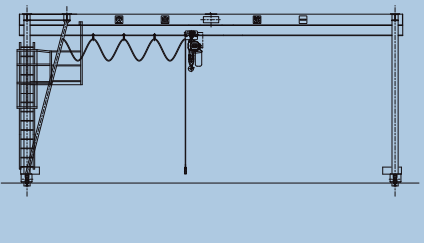

1

クレーンの種類

お客様のニーズにお応えする、キトー独自の技術を生かした多機種のクレーンを取り揃えております。

テルハ
(モノレール)

オーバーヘッド形天井クレーン
(シングルガーダ)

オーバーヘッド形天井クレーン
(ダブルガーダ)

ローヘッド形天井クレーン

ローヘッド形天井クレーン
(複数支持)

ローヘッド形天井クレーン
(複数フック)

すべり出しクレーン

乗り移りクレーン

片脚橋形クレーン
(シングルガーダ)

橋形クレーン

ピラー形ジブクレーン
(電動旋回)

ピラー形ジブクレーン
(手動旋回)

ウォール形ジブクレーン
(LJW 形電動旋回)

ウォール形ジブクレーン
(LJW 形自走式)

ウォール形ジブクレーン
(JW 形手動旋回)