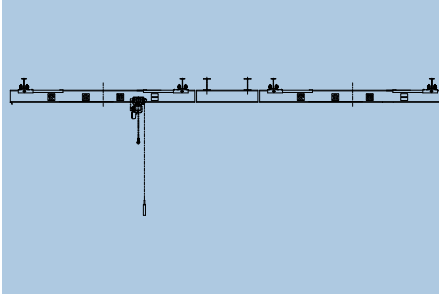

1

クレーンの種類

お客様のニーズにお応えする、キトー独自の技術を生かした多機種のクレーンを取り揃えております。

テルハ
(モノレール)

オーバーヘッド形天井クレーン
(シングルガーダ)

オーバーヘッド形天井クレーン
(ダブルガーダ)

ローヘッド形天井クレーン

ローヘッド形天井クレーン
(複数支持)

ローヘッド形天井クレーン
(複数フック)

すべり出しクレーン

乗り移りクレーン

片脚橋形クレーン
(シングルガーダ)

橋形クレーン

ピラー形ジブクレーン
(電動旋回)

ピラー形ジブクレーン
(手動旋回)

ウォール形ジブクレーン
(LJW 形電動旋回)

ウォール形ジブクレーン
(LJW 形自走式)

ウォール形ジブクレーン
(JW 形手動旋回)