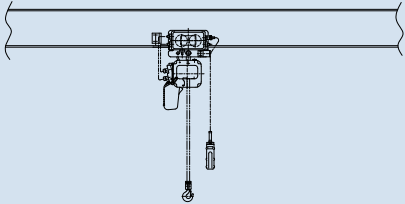

1

クレーンの種類

お客様のニーズにお応えする、キトー独自の技術を生かした多機種のクレーンを取り揃えております。

テルハ
(モノレール)

オーバーヘッド形天井クレーン
(シングルガーダ)

オーバーヘッド形天井クレーン
(ダブルガーダ)

ローヘッド形天井クレーン

ローヘッド形天井クレーン
(複数支持)

ローヘッド形天井クレーン
(複数フック)

すべり出しクレーン

乗り移りクレーン

片脚橋形クレーン
(シングルガーダ)

橋形クレーン

ピラー形ジブクレーン
(電動旋回)

ピラー形ジブクレーン
(手動旋回)

ウォール形ジブクレーン
(LJW 形電動旋回)

ウォール形ジブクレーン
(LJW 形自走式)

ウォール形ジブクレーン
(JW 形手動旋回)