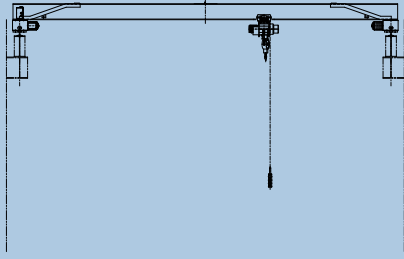

1

クレーンの種類

お客様のニーズにお応えする、キトー独自の技術を生かした多機種のクレーンを取り揃えております。

テルハ
(モノレール)

オーバーヘッド形天井クレーン
(シングルガーダ)

オーバーヘッド形天井クレーン
(ダブルガーダ)

ローヘッド形天井クレーン

ローヘッド形天井クレーン
(複数支持)

ローヘッド形天井クレーン
(複数フック)

すべり出しクレーン

乗り移りクレーン

片脚橋形クレーン
(シングルガーダ)

橋形クレーン

ピラー形ジブクレーン
(電動旋回)

ピラー形ジブクレーン
(手動旋回)

ウォール形ジブクレーン
(LJW 形電動旋回)

ウォール形ジブクレーン
(LJW 形自走式)

ウォール形ジブクレーン
(JW 形手動旋回)