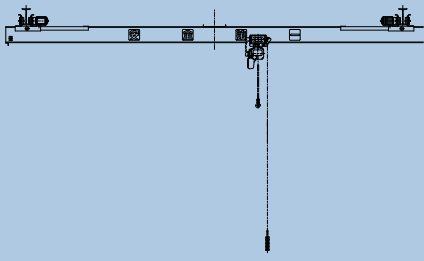

1

クレーンの種類

お客様のニーズにお応えする、キトー独自の技術を生かした多機種のクレーンを取り揃えております。

テルハ
(モノレール)

オーバーヘッド形天井クレーン
(シングルガーダ)

オーバーヘッド形天井クレーン
(ダブルガーダ)

ローヘッド形天井クレーン

ローヘッド形天井クレーン
(複数支持)

ローヘッド形天井クレーン
(複数フック)

すべり出しクレーン

乗り移りクレーン

片脚橋形クレーン
(シングルガーダ)

橋形クレーン

ピラー形ジブクレーン
(電動旋回)

ピラー形ジブクレーン
(手動旋回)

ウォール形ジブクレーン
(LJW 形電動旋回)

ウォール形ジブクレーン
(LJW 形自走式)

ウォール形ジブクレーン
(JW 形手動旋回)