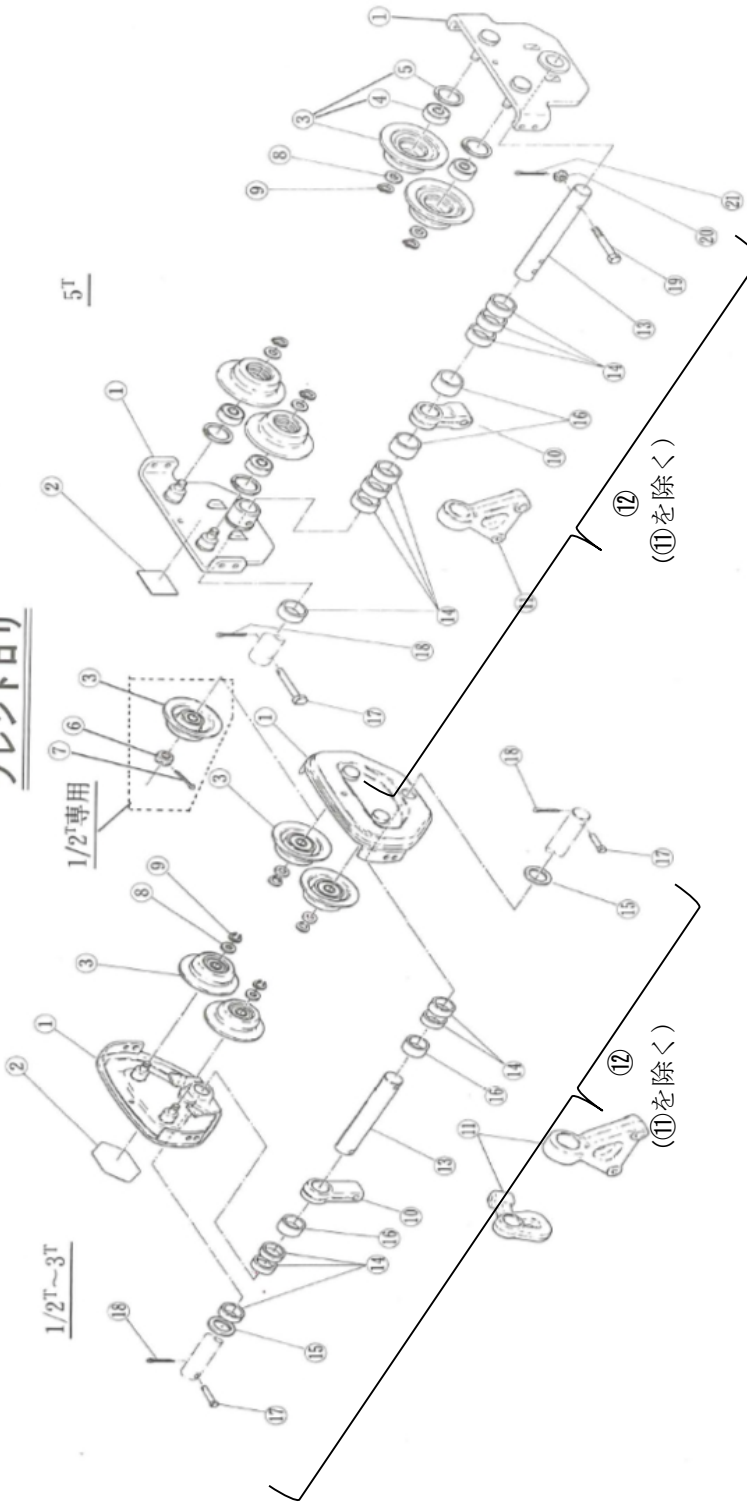

プレントロリ

プレートロリ

図面符号	部品名	一台分個数	種類(呼び)					摘要
			1/2t	1t	2t	3t	5t	
①	フレームSブクミ	2	/	/	/	/	/	
	フレームSブクミ	2	/	/	/	/	/	
②	ネームプレートB	1	T7PA005-98001	T7GA010-98001	T7GA020-98001	T7GA030-98001	T7GA050-98001	
	ネームプレートC	1	/	/	/	T7GC025-98031	/	2.5T表示
	ネームプレートC	1	/	/	/	T7GB028-98031	/	2.8T表示
③	クルマSクミ	4	T6PA005-51021	T6GA010-51021	T6GA020-51021	T6GA030-51021	/	
	クルマSクミ	4	/	/	/	/	T3GA050-11021	
4	ボールベアリング	4	/	/	/	/	J1GR020-06307	クルマS用
5	スナップリング	4	/	/	/	/	J1SR000-00080	クルマS用
⑥	ミジナットL	4	J1NL002-10100	/	/	/	/	クルマシク用
⑦	ワリピン	4	J1PW01-020016	/	/	/	/	クルマシク用
⑧	クルマサガネ	4	/	T6GA010-91042	T1GA020-91042	T1GA030-91042	M6SE050S91042	クルマシク用
⑨	スナップリング	4	/	J1SS000-00015	J1SS000-00020	J1SS000-00025	J1SS000-00035	クルマシク用
⑩	ツリカナク	1	T7PB005-90042	T7GB010-90041	T7GB020-90041	T7GB030-90042	M6SE050S90042	電気チェーンブロック結合用
⑪	ツリカナクG	1	T7PC005-90042	T7GC010-90041	T7GC020-90041	T7GC030-90041	T5GC050-90041	M3形キートンマイティ結合用

⑫	バフアイツシキ	4	T5AB005-9101SU_01	T7AB010-9101SU_01	T7AB010-9101SU_01	T7AB030-9101SU_01	T5AB030-9101SU_01	
23	バフア	4	T5AB005-91011	T7AB010-91011	T7AB010-91011	T7AB030-91011	T5AB030-91011	
24	ナベコネシ	8	J1AK2-6002020	J1AK2-8002525	J1AK2-8002525	/	/	バフア取付用
	ソケットボルト	8	/	/	/	J1BE1-1003030	J1BE1-1003535	バフア取付用
25	ヒラサガネ	8	J1WD012-00060	J1WA012-00080	J1WA012-00080	J1WA012-00100	J1WA012-00100	バフア取付用
26	Uナット	8	E5SE003S98551	/	/	/	/	
26	レバーナット	8	/	C2BA100-90741	C2BA100-90741	C2BA200-90741	C2BA200-90741	

⑳	ツリテオシクミ	1	T6AP005-11012	T6AP005-11012	T6AP020-11012	T6AP020-11012	/	適用ビーム巾ご参照
	ツリテオシクミ	1	T6AP005-11022	T6AP005-11022	T6AP020-11022	T6AP020-11022	/	適用ビーム巾ご参照
	ツリテオシクミ	1	T6AP005-11032	T6AP005-11032	/	/	/	適用ビーム巾ご参照
㉑	ソケットボルト	2	J1BE1-0501616	J1BE1-0501616	J1BE1-0501616	J1BE1-0501616	/	ツリテオシ取付用
㉒	ハネサガネ	2	J1WS011-20050	J1WS011-20050	J1WS011-20050	J1WS011-20050	/	ツリテオシ取付用

適応ビーム巾

㉓	ツリテオシクミ	1	50~76	50~76	82~153	82~153	/	
	ツリテオシクミ	1	75~127	75~127	150~178	150~178	/	
	ツリテオシクミ	1	125~178	125~178	/	/	/