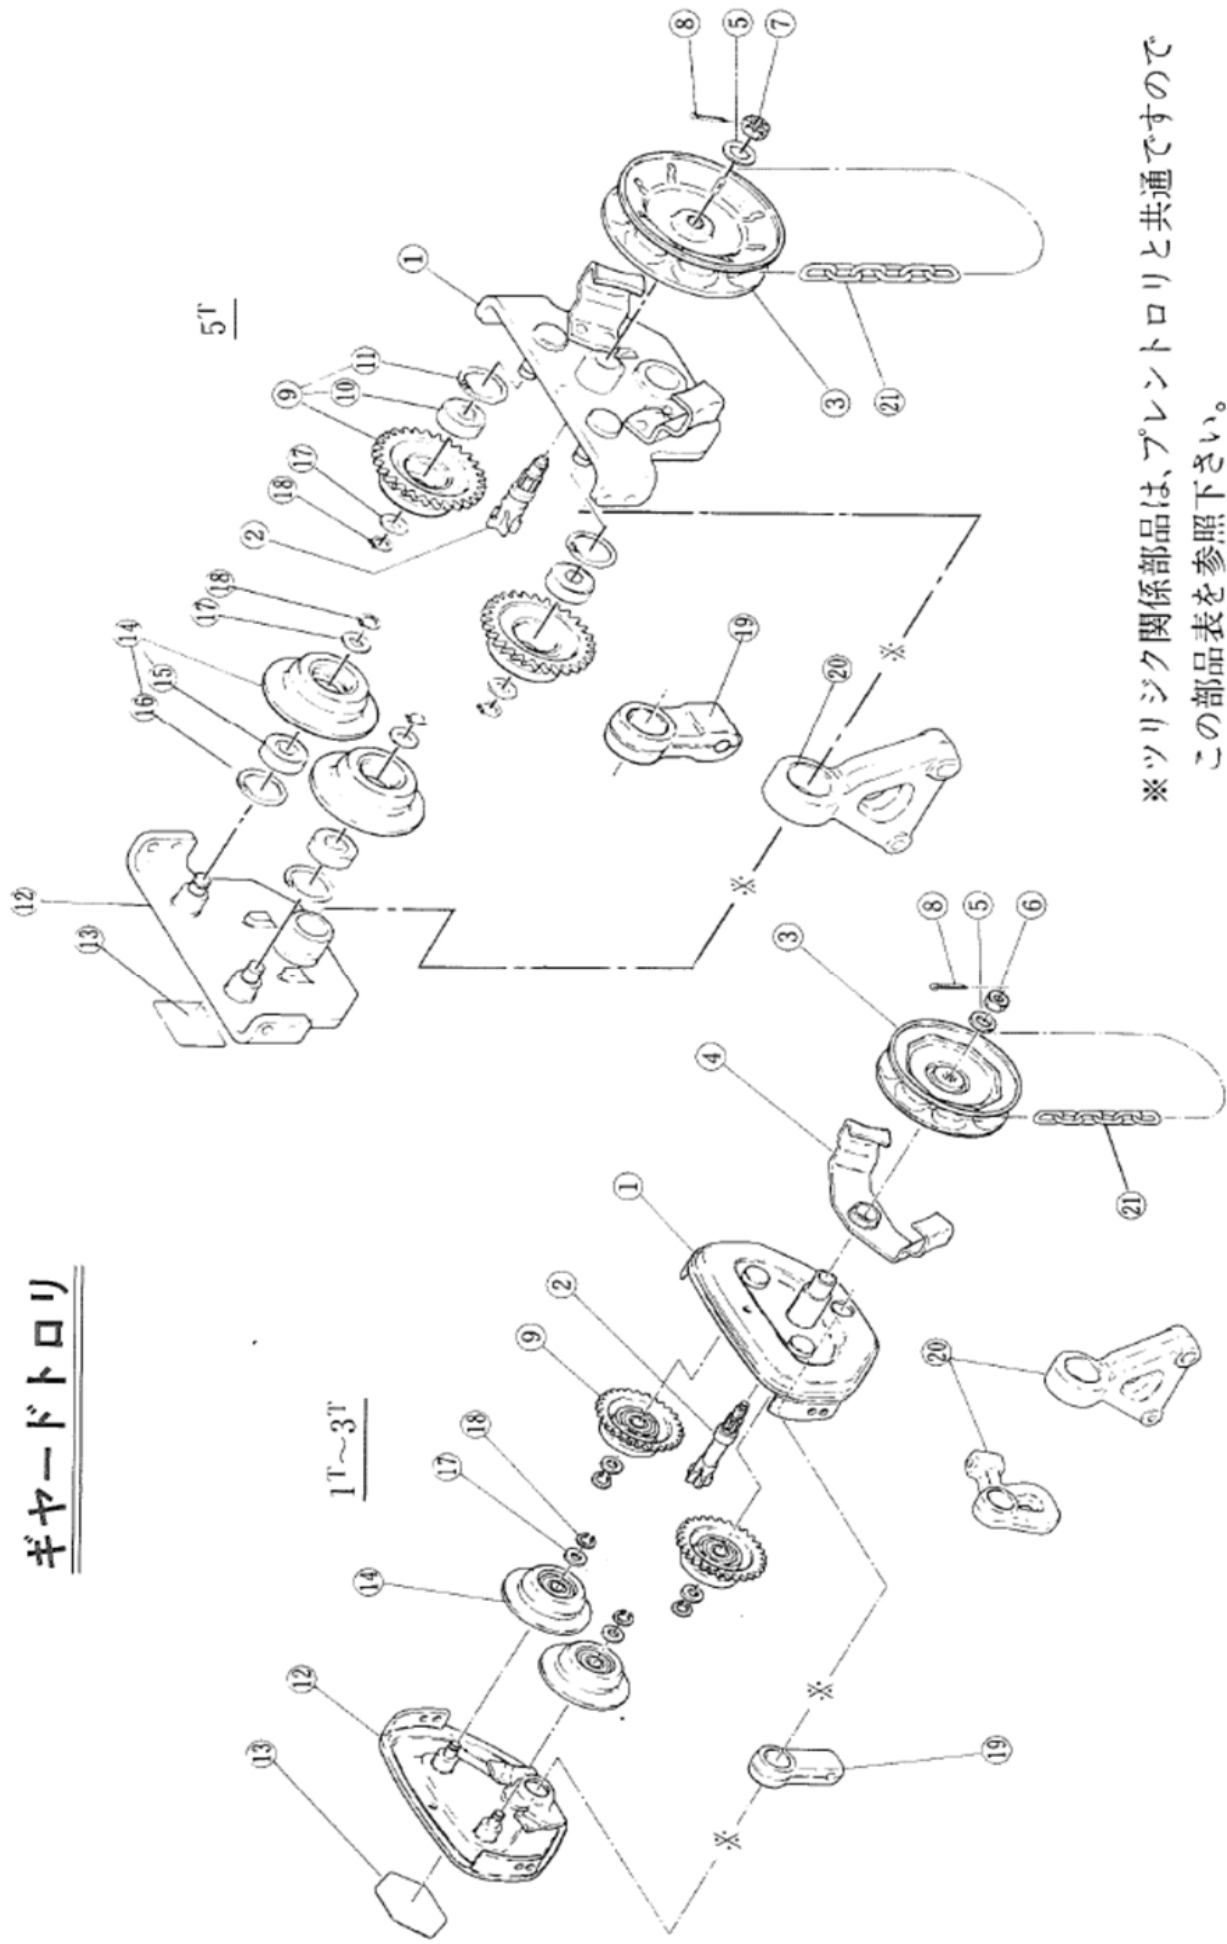

プレートロリ

図面符号	部品名	一台分個数	種類(呼び)					摘要
			½t	1t	2t	3t	5t	
ツリシク関係部品(プレートロリ・キヤートロリ共通)								
⑫	ツリシク300 1シキ 適用レール幅(単位:mm)	1	T7PD005-11812 (250・300)	T7GD010-11813 (250・300)	T7GD020-11813 (175・200・250・300)	T7GD030-11813 (175・200・250・300)	T7GD050-11812 (200・250・300)	( )は適用レール幅を示す
13	ツリシク300	1	T7PA005-91811	T7GA010-91811	T7GA020-91811	T7GA030-91811	T7GA050-91811	
14	カラー	7	T7PA005-91162					
	カラー	7		T7GA010-91162				
	カラー	11			T7GA020-91162			
	カラー	11				T7GA030-91162		
	カラー	9					T1GA050-91162	
15	スプーサ	10	T6PA005-91172	T6GA010-91172	T6GA020-91172	T6GA030-91172		
	スプーサ	8					M7SS050S91172	
16	コテイカラー300	2	T7PA005-91822	T7GA010-91822	T7GA020-91822	T7GA030-91822	T7GA050-91822	
17	ジクメピン	2	T6PA005-91562	T6GA010-91562	T6GA020-91562	M6FE020S91645		
	ジクメピン	1					M6SE050S91645	
18	ワリピン	2	J1PW02-032020	J1PW02-032020	J1PW02-040020	J1PW02-040020		ジクメピン用
	ワリピン	1					J1PW02-040022	ジクメピン用
19	ツリシクボルト	1					M6SE050S91611	
20	ミジナットL	1					J1NL002-20120	ツリシクボルト用
21	ワリピン	1					J1PW01-030022	ツリシクボルト用

ギヤードロリ

※ツリジク関係部品は、プレートロリと共通ですので
この部品表を参照下さい。